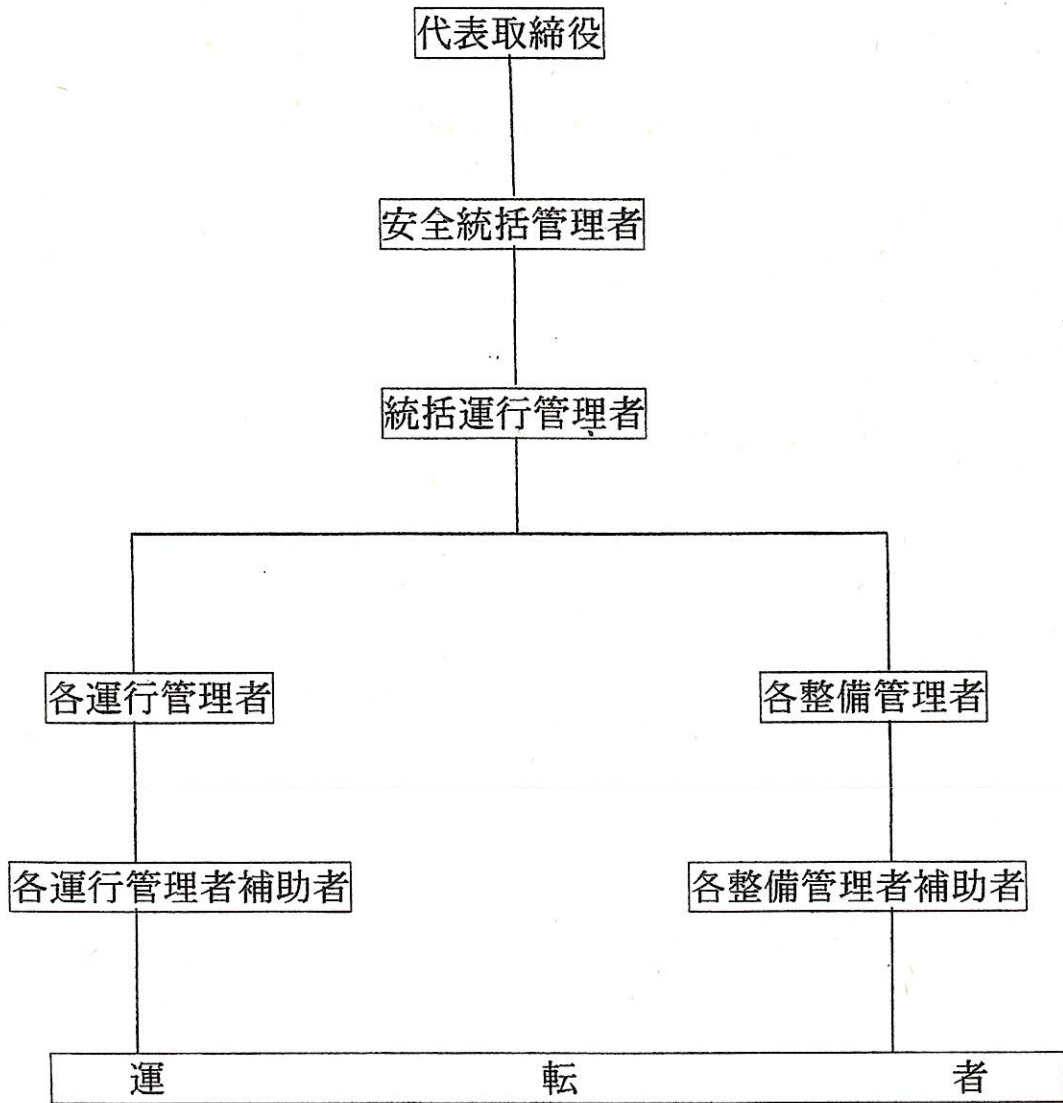

# 安全管理体制組織図

サザンセト交通(株)

※安全管理者不在の場合は、統括運行管理者がその職務を代行する